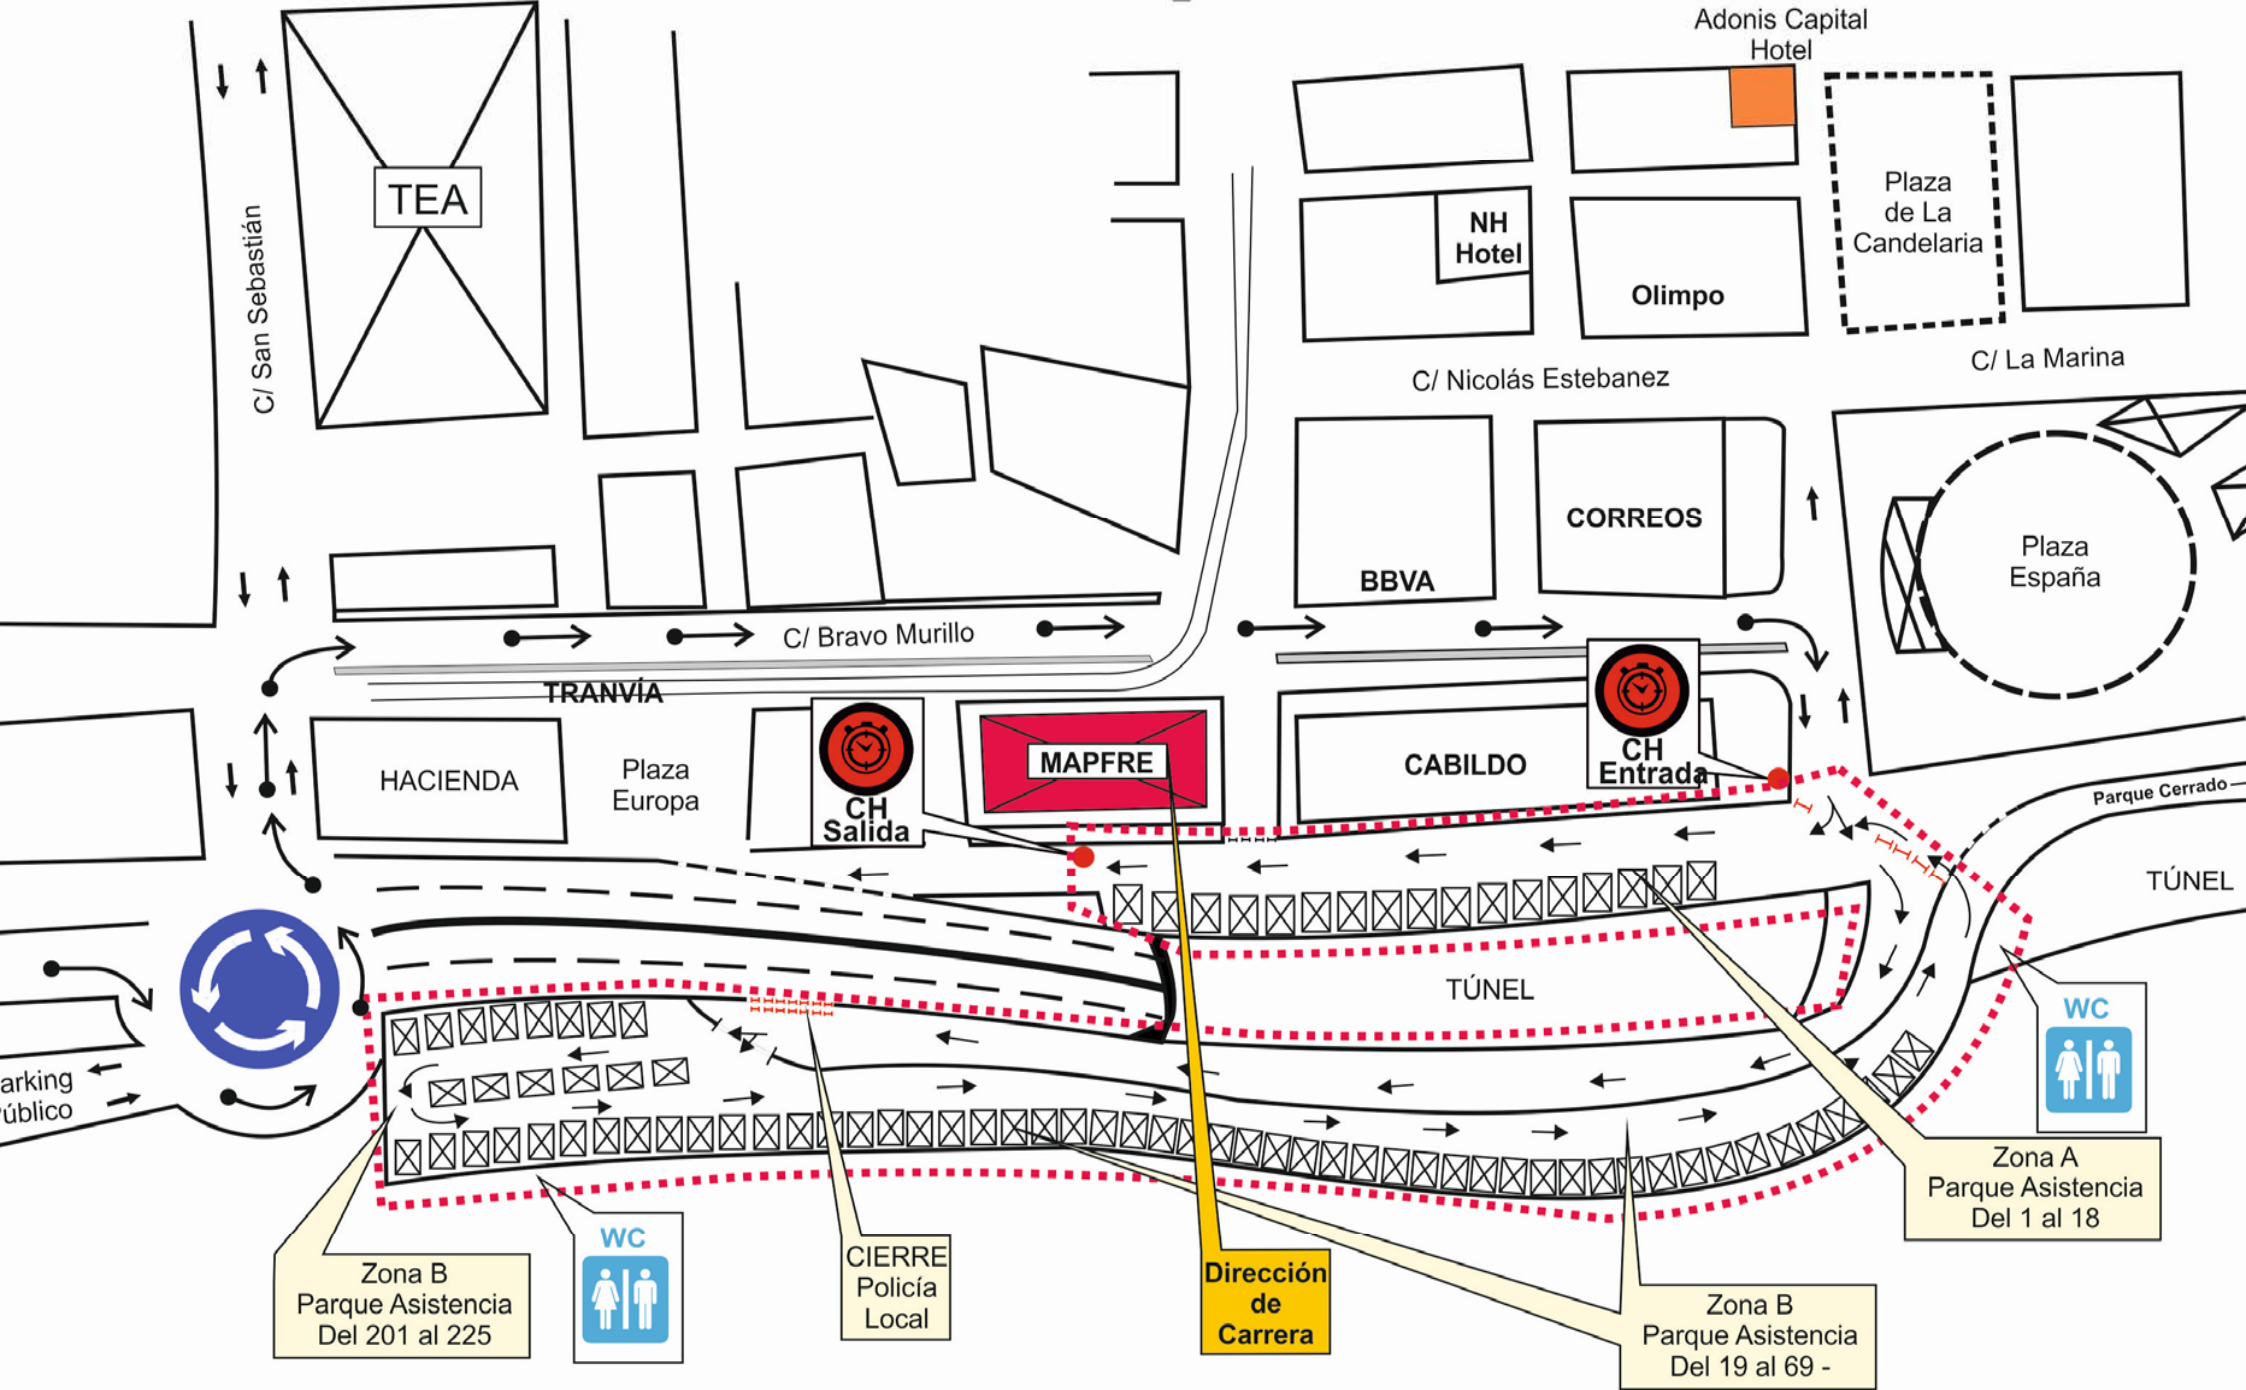

Parque Asistencia

Zona B
Parque Asistencia
Del 201 al 225

CIERRE
Policía
Local

Dirección
de
Carrera

Zona B
Parque Asistencia
Del 19 al 69 -

Zona A
Parque Asistencia
Del 1 al 18